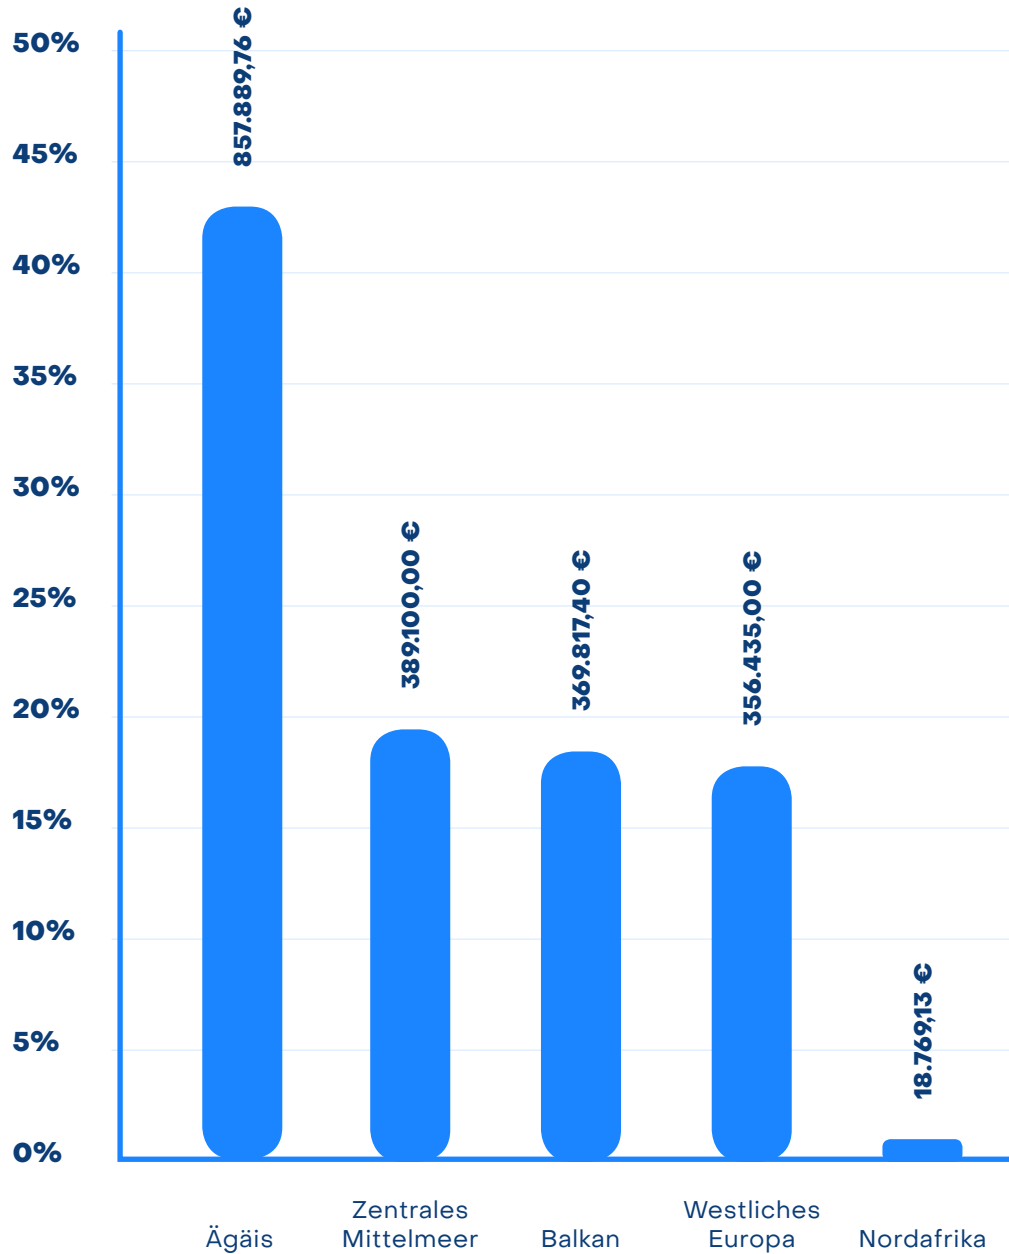

Förderübersicht 2021

Gesamter Förderbetrag 2021:
1.992.001,29 €

Regionen

Arbeitsbereiche

Förderübersicht 2020

Gesamter Förderbetrag 2020:
1.857.619,85 €

Regionen

Arbeitsbereiche