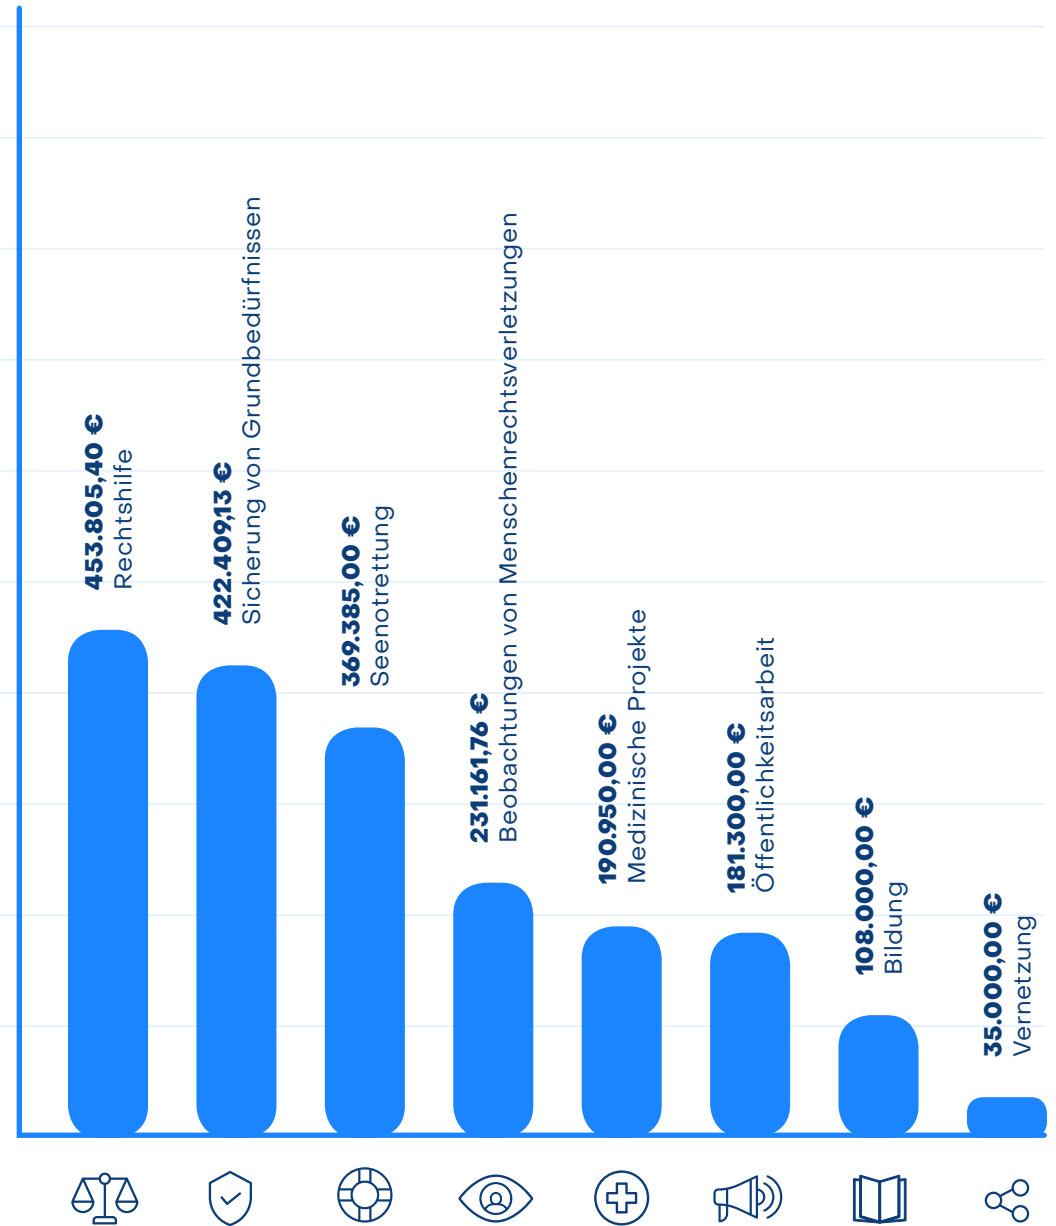

Förderübersicht 2021

Gesamter Förderbetrag 2021:
1.992.001,29 €

Regionen

Arbeitsbereiche

Förderübersicht 2020

Gesamter Förderbetrag 2020:
1.857.619,85 €

Regionen

Arbeitsbereiche