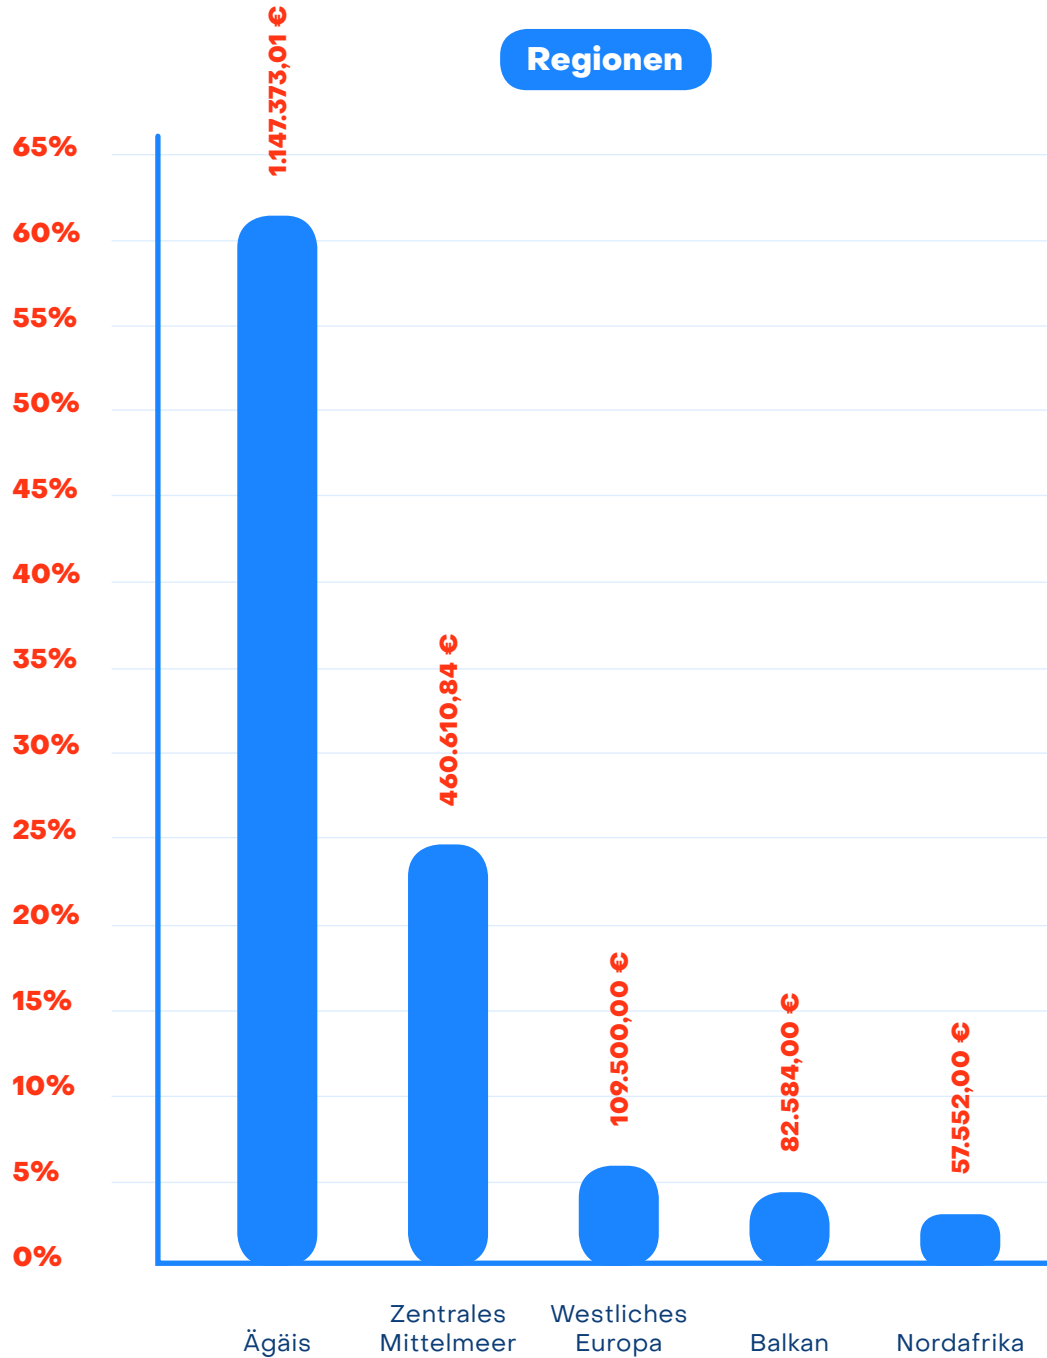

Förderübersicht 2021

Gesamter Förderbetrag 2021:
1.992.001,29 €

Regionen

Arbeitsbereiche

Förderübersicht 2020

Gesamter Förderbetrag 2020:
1.857.619,85 €

Regionen

Arbeitsbereiche